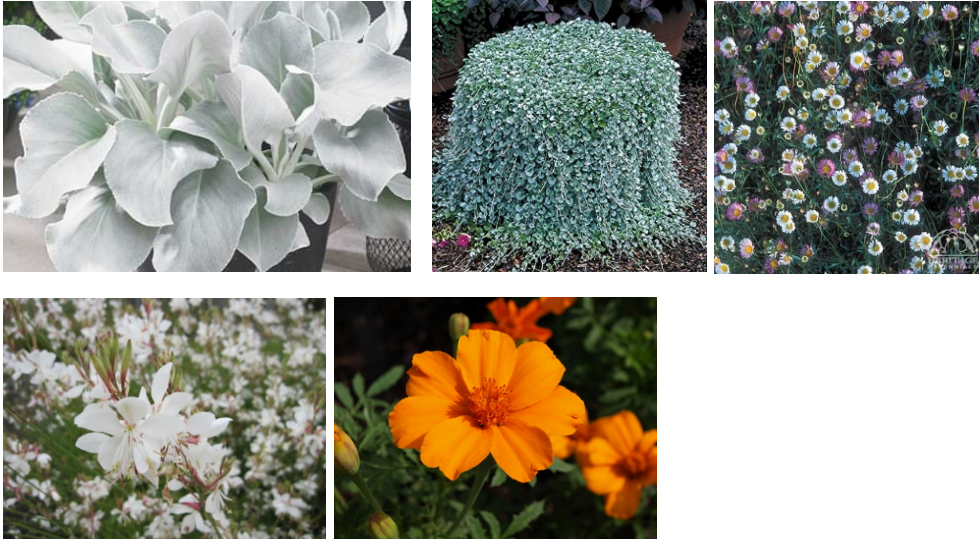

## Färgglada krukor vid järnvägstrapporna

*Senecio candicans* 'Angel Wings'

*Dichondra argentea* 'Silver Falls'

*Erigeron karvinskianus* 'Profusion'

*Gaura lindheimeri* 'Karalee White'

*Tagetes patula* Discoserien 'Orange'