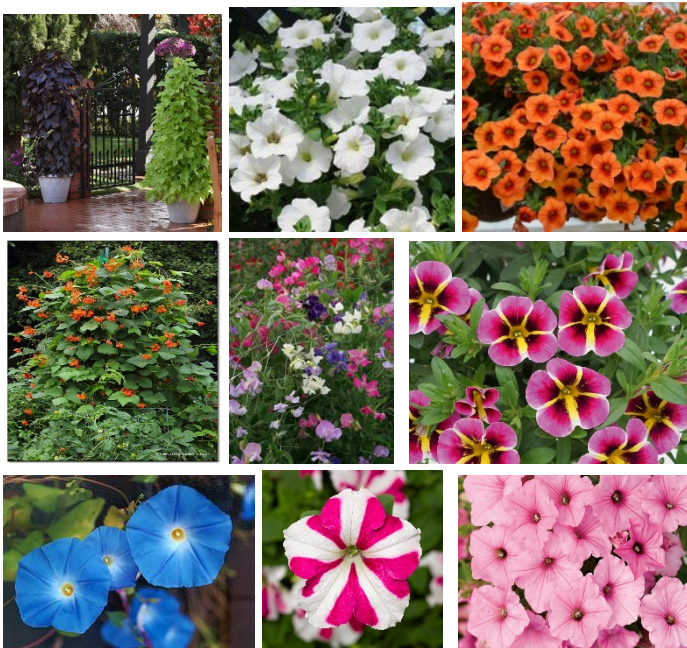

Farthinder/betongurnor utanför kommunhuset

Utan torn (3 st)

Calibrachoa Superbells Unique 'Orange'
Craspedia globosa 'Drumstick'
Rudbeckia hirta 'Cappuccino'
Lagurus ovatus 'Bunny Tails'
Verbena bonariensis-Hybride 'Purple Tower'
Ipomoea batatas 'Black Tone'

Med torn (9 st)

Torn A (de högsta)

Torn B

Torn C

Ipomoea batatas SolarTower 'Black' och 'Lime'
Surfinia 'Snow'
Calibrachoa Superbells Unique 'Orange'
Phaseolus coccineus (rosenböna)
Lathyrus odoratus 'Mammoth Mix'
Calibrachoa sel Rave 'Pink Hawaii'
Ipomoea tricolor 'Heavenly Blue'
Petunia SkyBox 'Rose Star'
Petunia VISTA 'Bubblegum'