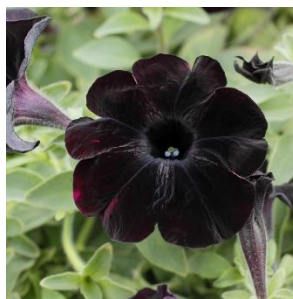

Kommunhuset jättefat 2022

- Verbena bonariensis-Hybride 'Purple Tower'
- Ipomoea tricolor 'Heavenly Blue'
- Petunia VISTA 'Bubblegum'
- Lysimachia nummularia 'Goldilocks'
- Salvia greggii Mirage 'Salmon'
- Salvia greggii Mirage 'Hot Pink'
- Nicotiana x alata Cuba F1 'Lime Deep'
- Petunia Surfinia 'White'
- Artemisia MAKANA 'Silver'
- Petunia x hybrida Collection 'Black'
- Petunia SkyBox 'Rose Star'
- Verbena peruviana Firehouse MixMasters 'Purple Fire'